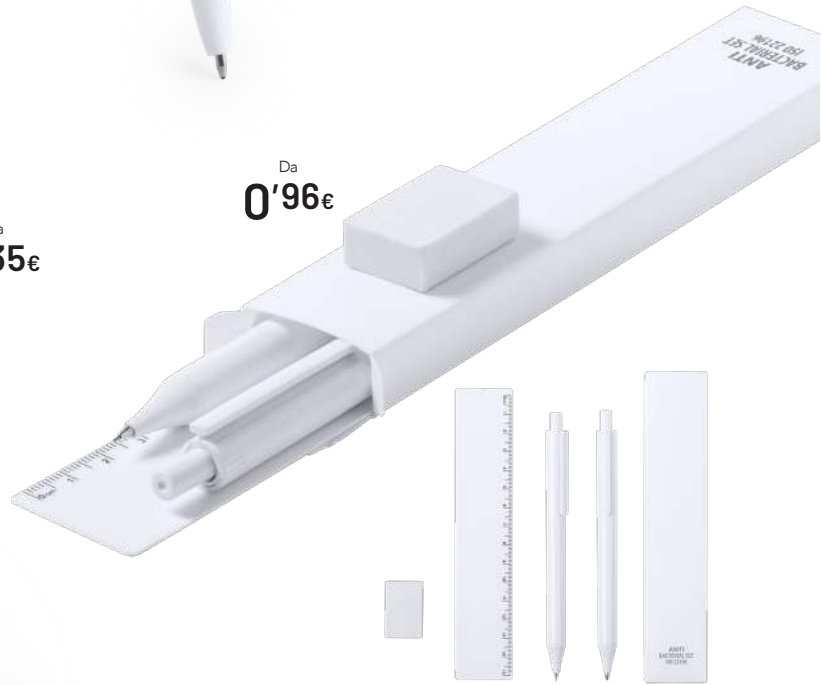

Antibacterial Formula

Da
0'45€

3 ml

Da
0'30€

Yak 6656

Penna Antibatterica Multifunzione. 3 ml. Liquido Non Incluso.
Multifunction Antibacterial Pen. 3 ml. Liquid Not Included.

Ø 1.4 x 15.7 cm 1000 / 50 Print Code: B(4)

-500	+500	+2000	+5000
0,50 €	0,48 €	0,47 €	0,45 €
1 COLOR PRINTING*			
0,37 €	0,33 €	0,27 €	0,22 €

Verne 6694

Penna Touch Antibatterica.
Antibacterial Stylus Touch Ball Pen.

Ø 0.9 x 12.5 cm 1000 / 50 Print Code: B(4)

-500	+500	+2000	+5000
0,34 €	0,33 €	0,31 €	0,30 €
1 COLOR PRINTING*			
0,37 €	0,33 €	0,27 €	0,22 €

Da
0'49€

LIQUID NOT INCLUDED/
REFILLABLE

3 ml

Da
0'35€

Da
0'96€

Fruk 6723

Penna Antibatterica Multifunzione. 3 ml. Liquido Non Incluso.
Multifunction Antibacterial Pen. 3 ml. Liquid Not Included.

Ø 1.4 x 11.3 cm 1000 / 50 Print Code: B(4)

-500	+500	+2000	+5000
0,54 €	0,52 €	0,51 €	0,49 €
1 COLOR PRINTING*			
0,37 €	0,33 €	0,27 €	0,22 €

Doret 6721

Penna Antibatterica. Funzione Termometro.
Antibacterial Pen. Thermometer Function.

Ø 1.1 x 14.5 cm 1000 / 50 Print Code: B(4)

-500	+500	+2000	+5000
0,39 €	0,37 €	0,36 €	0,35 €
1 COLOR PRINTING*			
0,37 €	0,33 €	0,27 €	0,22 €

Riply 6765

Set Antibatterico. PP. 4 Pezzi. Penna. Portamine: Mine 0,5 mm Include.
Antibacterial Set. PP. 4 Pieces. Pen. Mechanical Pencil: 0,5 mm Leads Included.

3.4 x 16.5 x 1.5 cm 300 / 50 Print Code: D(1), B(4), W

-500	+500	+2000	+5000
1,06 €	1,02 €	0,99 €	0,96 €
1 COLOR PRINTING*			
0,60 €	0,50 €	0,44 €	0,36 €