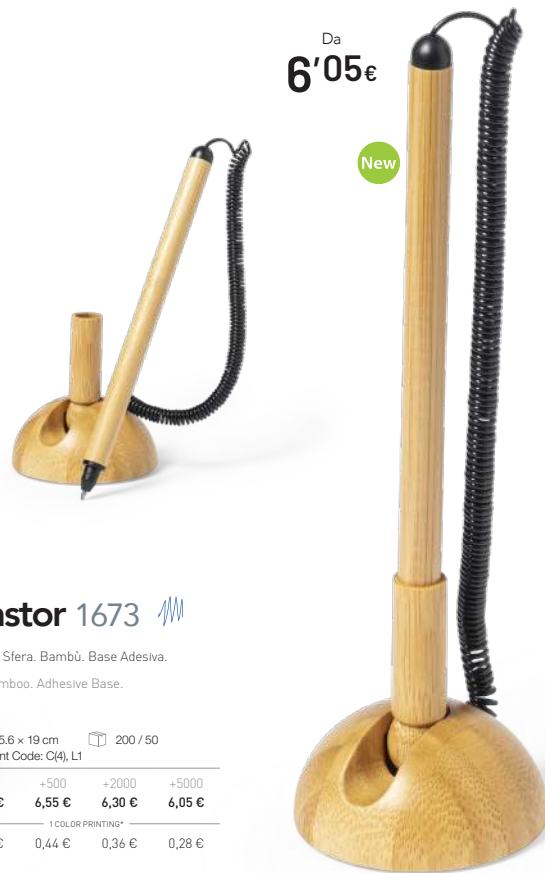

Da
6'05€

Mastor 1673

Penna a Sfera. Bambù. Base Adesiva.
Pen. Bamboo. Adhesive Base.

Ø 5.6 × 19 cm 200 / 50
Print Code: C(4), L1

-500	+500	+2000	+5000
6,85 €	6,55 €	6,30 €	6,05 €
1 COLOR PRINTING*			
0,52 €	0,44 €	0,36 €	0,28 €