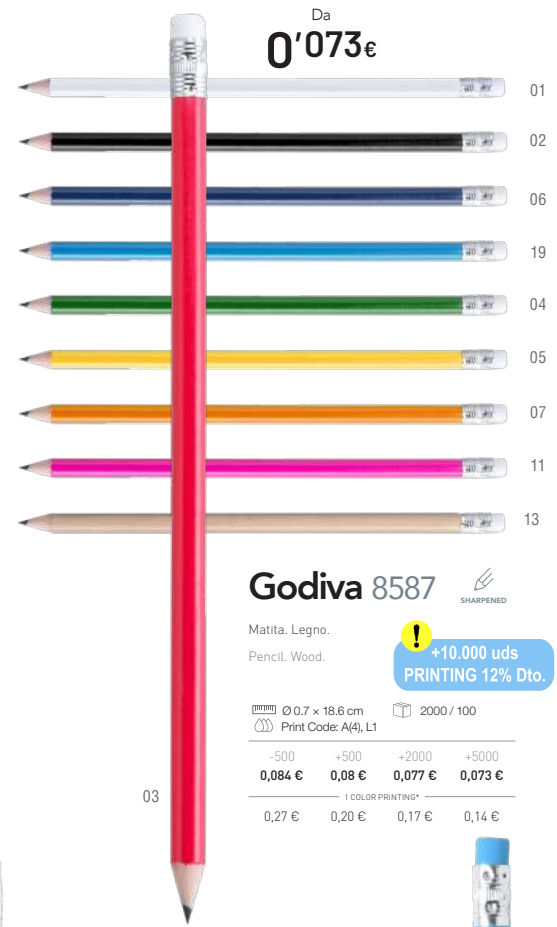

-500	+500	+2000	+5000
0,085 €	0,081 €	0,077 €	0,074 €
1 COLOR PRINTING*			
0,27 €	0,20 €	0,17 €	0,14 €

Da
0'074€

03

Godiva 8587

Matita. Legno.
Pencil. Wood.

! +10.000 uds
PRINTING 12% Dto.

Ø 0.7 × 18.6 cm 2000 / 100
Print Code: A(4), L1

-500	+500	+2000	+5000
0,084 €	0,08 €	0,077 €	0,073 €
1 COLOR PRINTING*			
0,27 €	0,20 €	0,17 €	0,14 €

Da
0'073€

Da
0'085€

03

Melart 5643

Matita. Legno.
Pencil. Wood.

! +10.000 uds
PRINTING 12% Dto.

Ø 0.7 × 18.6 cm 2000 / 100
Print Code: A(4), L1