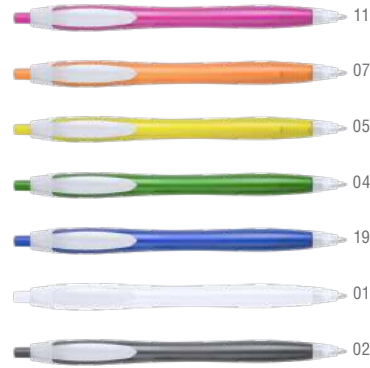

Da
0'26€

Sagur 4037

! +10.000 uds
PRINTING 12% Dto.

Penna Touch.
Stylus Touch Ball Pen.

Ø 1 x 13.5 cm 1000 / 50 Print Code: A(4)

-500	+500	+2000	+5000
0,29 €	0,28 €	0,27 €	0,26 €
1 COLOR PRINTING*			
0,27 €	0,20 €	0,17 €	0,14 €