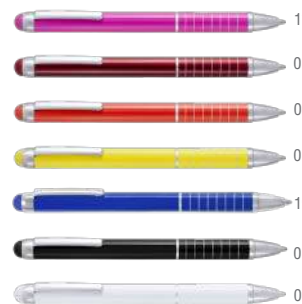

11 03 07 05 19 02 01

Da
0'19€